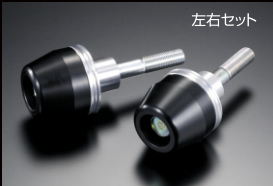

さらなる高みへ、
アグラス。

AGRAS '08 CBR1000RR

4 POSITION

アルミ削り出しバックステップKIT

¥78,750
●4ボクシジョン
●25mm/35mmUP
●10mm/20mmBACK
STDのブレーキスイッチがそのまま使用できます。
マルチボクシジョンの採用により好みに合わせて理想的なライディングポジションの設定が可能です。

デザインは強度も十分に考慮した肉抜きを施し、造形美も追求しました。材質は高強度ジュラルミン'2017材を使用し、ストリートはもとよりレースにも十分使用できます。ペダル軸受部に高精度ベアリングを使用することによりガタなど一切ない最高の操作性を実現しました。加工はNCマシニングセンターにより、最高の精度で削り出し、仕上げには光沢のあるアルマイト処理を施しております。

アルミ削り出しトップブリッジ

¥52,500
●アルマイト仕上げ
削り出しとする事で質感が向上します。
トップブリッジ裏面には軽沢な肉抜き加工を施し軽量化と剛性アップを高立しています。

左右セット

レーシングスライダー フレームタイプ

¥11,550
●シリンダー前方、エンジンマウント部分へ取り付け。※取付にはカウルに穴あけ加工が必要です。

エンジン左側

レーシングスライダー ジェネレータータイプ

¥23,100
●エンジン左側、ジェネレーターカバーへ取り付け。
・ジュラルミン カラー:ホワイト、ブラック
・プレート カラー:シルバー、ブラック
※プレート:アルミ削り出し、スライダー:ジュラルミン。
防音カバーが取付けてある車両は、その部分を取り外す必要があります。

エンジン右側

レーシングスライダー クラッチタイプ

¥23,100
●エンジン右側、クラッチカバーへ取り付け。
・ジュラルミン カラー:ホワイト、ブラック
・プレート カラー:シルバー、ブラック
※プレート:アルミ削り出し、スライダー:ジュラルミン。
防音カバーが取付けてある車両は、その部分を取り外す必要があります。

<ジェネレータータイプ

クラッチタイプ>

レーシングスライダー ケースカバー-SET

¥44,100
●ケースカバー(L、R)のセット
・ジュラルミン カラー:ホワイト、ブラック
・プレート カラー:シルバー、ブラック
※プレート:アルミ削り出し、スライダー:ジュラルミン。
防音カバーが取付けてある車両は、その部分を取り外す必要があります。