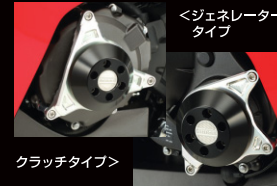

さらなる高みへ、
アグラス。

AGRAS '08 CBR1000RR

4 POSITION

アルミ削り出しバックステップKIT

¥78,750
●4ボクシジョン
●25mm/35mmUP
●10mm/20mmBACK
STDのブレーキスイッチがそのまま使用できます。
マルチボクシジョンの採用により好みに合わせて理想的なライディングポジションの設定が可能です。

デザインは強度も十分に考慮した肉抜きを施し、造形美も追求しました。材質は高強度ジュラルミン'2017材を使用し、ストリートはもとよりレースにも十分使用できます。ペダル軸受部に高精度ベアリングを使用することによりガタなど一切ない最高の操作性を実現しました。加工はNCマシニングセンターにより、最高の精度で削り出し、仕上げには光沢のあるアルマイト処理を施しております。

アルミ削り出しトップブリッジ

¥52,500
●アルマイト仕上げ
削り出しとする事で質感が向上します。
トップブリッジ裏面には軽沢な肉抜き加工を施し軽量化と剛性アップを高立しています。

左右セット

レーシングスライダー フレームタイプ

¥11,550
●シリンダー前方、エンジンマウント部分へ取り付け。※取付にはカウルに穴あけ加工が必要です。

エンジン左側

レーシングスライダー ジェネレータータイプ

¥23,100
●エンジン左側、ジェネレーターカバーへ取り付け。
・ジュラルミン カラー:ホワイト、ブラック
・プレート カラー:シルバー、ブラック
※プレート:アルミ削り出し、スライダー:ジュラルミン。
防音カバーが取付けてある車両は、その部分を取り外す必要があります。

エンジン右側

レーシングスライダー クラッチタイプ

¥23,100
●エンジン右側、クラッチカバーへ取り付け。
・ジュラルミン カラー:ホワイト、ブラック
・プレート カラー:シルバー、ブラック
※プレート:アルミ削り出し、スライダー:ジュラルミン。
防音カバーが取付けてある車両は、その部分を取り外す必要があります。

<ジェネレータータイプ

クラッチタイプ>

レーシングスライダー ケースカバー-SET

¥44,100
●ケースカバー(L、R)のセット
・ジュラルミン カラー:ホワイト、ブラック
・プレート カラー:シルバー、ブラック
※プレート:アルミ削り出し、スライダー:ジュラルミン。
防音カバーが取付けてある車両は、その部分を取り外す必要があります。