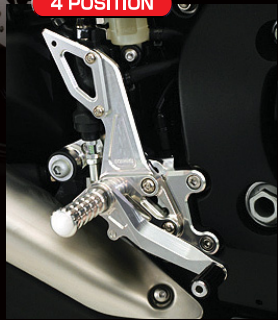

さらなる高みへ、
アグラス。

AGRAS '08 CBR1000RR

4 POSITION

アルミ削り出しバックステップKIT

¥78,750
●4ボクシジョン
●25mm/35mmUP
●10mm/20mmBACK
STDのブレーキスイッチがそのまま使用できます。
マルチボクシジョンの採用により好みに合わせて理想的なライディングポジションの設定が可能です。

デザインは強度も十分に考慮した肉抜きを施し、造形美も追求しました。材質は高強度ジュラルミン'2017材を使用し、ストリートはもとよりレースにも十分使用できます。ペダル軸受部に高精度ベアリングを使用することによりガタなど一切ない最高の操作性を実現しました。加工はNCマシニングセンターにより、最高の精度で削り出し、仕上げには光沢のあるアルマイト処理を施しております。

アルミ削り出しトップブリッジ

¥52,500
●アルマイト仕上げ
削り出しとする事で質感が向上します。
トップブリッジ裏面には軽沢な肉抜き加工を施し軽量化と剛性アップを高立しています。

左右セット

レーシングスライダー フレームタイプ

¥11,550
●シリンダー前方、エンジンマウント部分へ取り付け。※取付にはカウルに穴あけ加工が必要です。

エンジン左側

レーシングスライダー ジェネレータータイプ

¥23,100
●エンジン左側、ジェネレーターカバーへ取り付け。
・ジュラルミン カラー:ホワイト、ブラック
・プレート カラー:シルバー、ブラック
※プレート:アルミ削り出し、スライダー:ジュラルミン。
防音カバーが取付けてある車両は、その部分を取り外す必要があります。